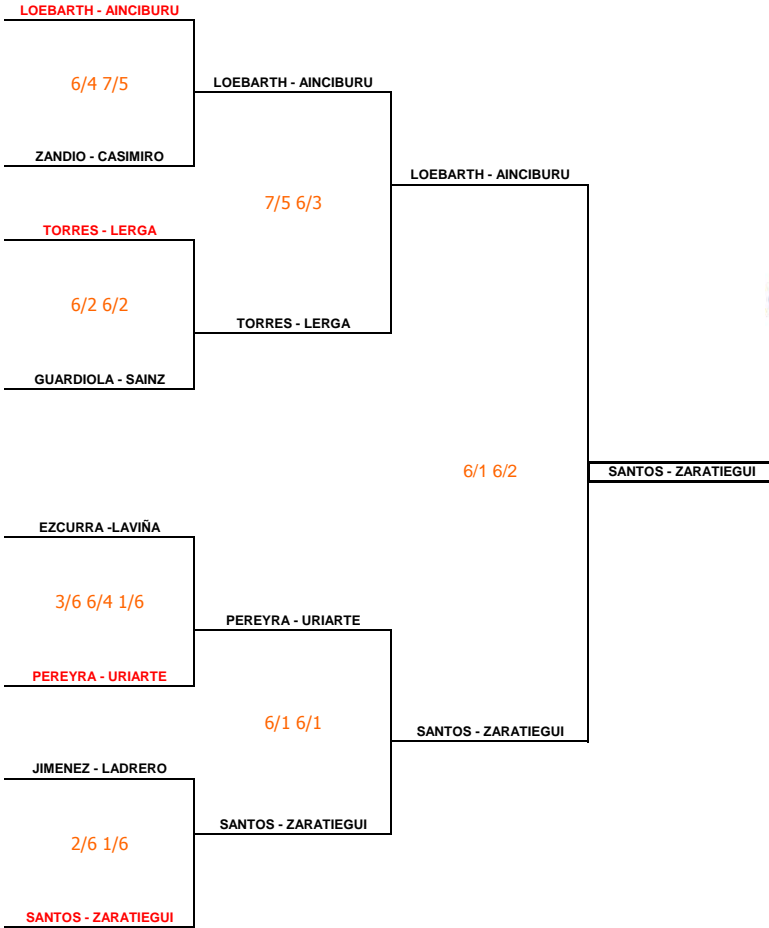

**MASTER ABSOLUTO MASCULINO**

GUEL BENZU

pareja nº	Masculino
1	SANTOS - ZARATIEGUI
2	LOEBARTH - AINCIBURU
3	TORRES - LERGA
4	PEREYRA - URIARTE
5	ZANDIO - CASIMIRO
6	GUARDIOLA - SAINZ
7	EZCURRA - LAVIÑA
8	JIMENEZ - LADRERO

**MASTER ABSOLUTO FEMENINO**

GUEL BENZU

pareja nº	Femenino
1	ZAMORA - GIMENO
2	SESMA - GARAI
3	ARCEIZ - RIVAS
4	OTANO - ACERO
5	RICO - GARATEA
6	USECHI - GOÑI
7	SAIZ - ANDUEZA
8	LABIANO - MEDRANO